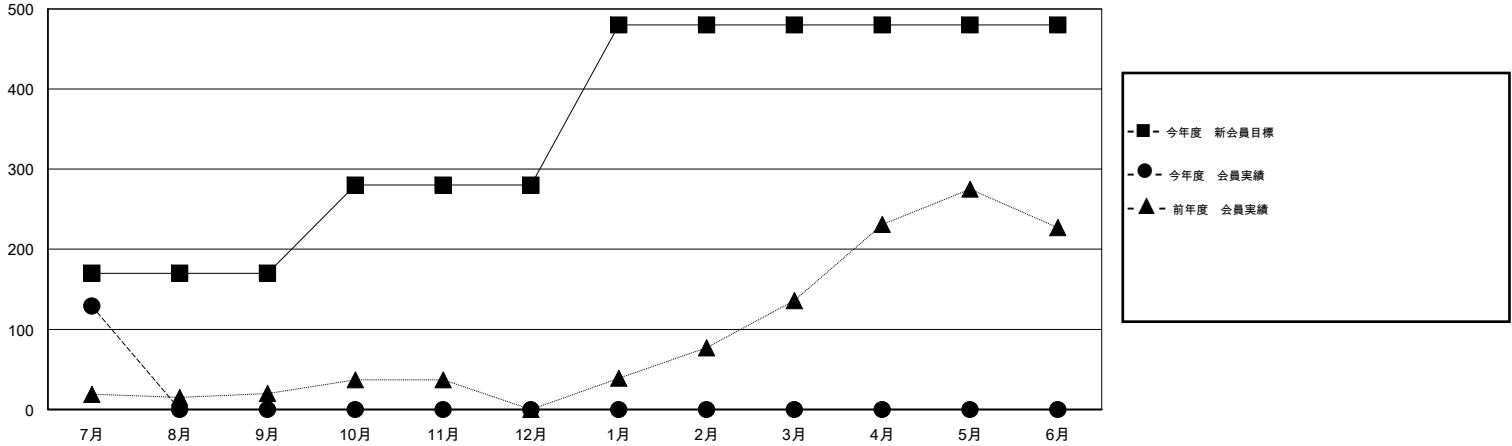

MONTHLY MEMBERSHIP PROGRESS REPORT

District 337 A

Results as of: 7/31/2014

GMT: Chikao Suzuki

地域 JAPAN

GMT会則地域 5-Jap

クラブ					名				
結果: 2014-2015					結果: 2014-2015				
四半期	新クラブ目標	実際の新クラブ	実際の解散クラブ	実際の純増/純減	四半期	新会員目標	実際の追加登録会員数	実際の退会者	実際の純増/純減
7月/8月/9月	0	0	0	0	7月/8月/9月	170	160	31	129
10月/11月/12月	0	0	0	0	10月/11月/12月	110	0	0	0
1月/2月/3月	0	0	0	0	1月/2月/3月	200	0	0	0
4月/5月/6月	1	0	0	0	4月/5月/6月	0	0	0	0

新クラブ目標及び実績累計

会員目標及び実績累計

解散クラブ: 0	47 CLUBS OF 115 一名以上の新会員を登録	男女別
		男性 3,954 (81.73%)
		女性 884 (18.27%)
退会者	健康診断データはこちら	家族会員 686
物故会員 2		世帯主 291
クラブ解散 0		世帯主以外 395
その他 29		
合計 31		